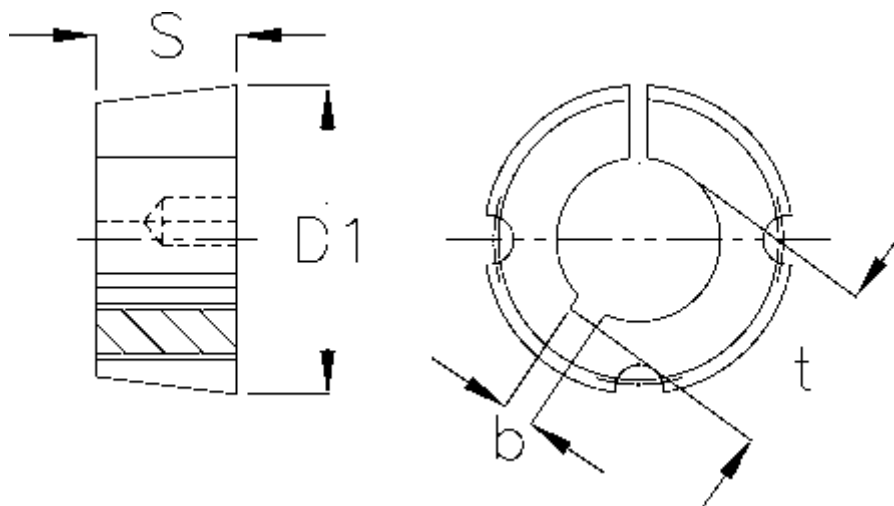

Varenummer: 6160401615025
Beskrivelse: Taperbøsning 1615 boring $\varnothing 25$ mm

Mål

b	= 8
Boring	= 25
Bøsningstype	= 1615
D1	= 57
Overførsel moment	= 486
S	= 38,1
Skruestørrelse	= 3/8 x 5/8"
t	= 28.3